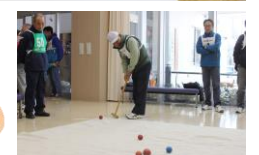

- ※申込み方法など詳細は、11月1日(水)より各家庭に回覧いたします。
- ※本書のサンプルは花北振興センター窓口に置いております。

(A4版90項)

第7回ニュースポーツ大会開催のお知らせ (保健体育部会)

花北地区コミュニティ協議会主催の第7回ニュースポーツ大会を開催します。

- ◆日 時 平成29年11月19日(日) 午前9時
- ◆会 場 花北振興センター (ホール、講義室1・2)
- ◆種 目 シャッフルボード、スティックボール、ユニカールの3種目をトーナメント方式で競技します。総合順位は、3種目それぞれの順位得点の合計点によって決定します。
- ◆表 彰 総合の部 総合優勝チームに優勝カップと賞状
第2位、第3位に賞状
種目別 各種目の優勝チームに優勝カップと賞状
- ◆運 営 大会運営は11月14日(火)の組み合わせ抽選会で決定しますが参加申込み等の問い合わせは、各地区保健体育部会運営委員又は事務局にご連絡願います。 電話 24-9081