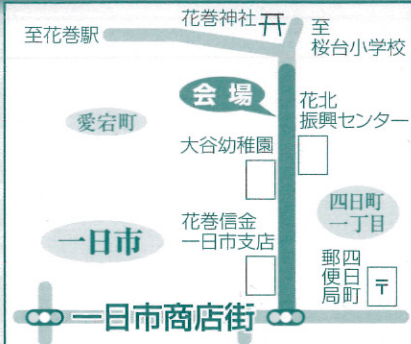

花北地区  
令和元年

# にぎわい祭り

9月6日(金) PM 5:00  
神幸祭鳳輦御神輿巡行後  
パレード開始

一日市商店街振興組合と  
花北地区にぎわい祭り実行委員会との  
協働により、地域住民が積極的に  
活動する活力ある街づくりと、  
商店街の活性化になるように  
企画したものです。

私たちも応援します!!  
一日市商店街振興組合

カット イン・ゼロ  
一日市4-15 ☎22-2929

生ビールで  
乾杯!!  
飲んで歌って  
ストレス解消!!  
フォークトック  
☎24-4909

ボイラ、  
お風呂の  
ことなら  
当店へ!  
(有)花巻三和  
一日市5-28 ☎24-6611~2

スープカレーハウス  
いっぽ  
一日市6-1 ☎29-5072

おいしいお米を  
販売しております。  
米・雑穀・灯油  
(有)杉善商店  
☎23-4516

海鮮季節料理  
5名様からの  
個室あり(要予約) 50名様までの  
宴会  
各種保険取扱  
骨折・脱臼・捻挫・打撲・挫傷・スポーツ外傷  
月～金曜 9:00～12:30  
15:00～20:00  
土曜 9:00～12:30  
日曜日・祝日休診  
TEL 23-4420  
<http://sakurada-sekkotsuin.info/>